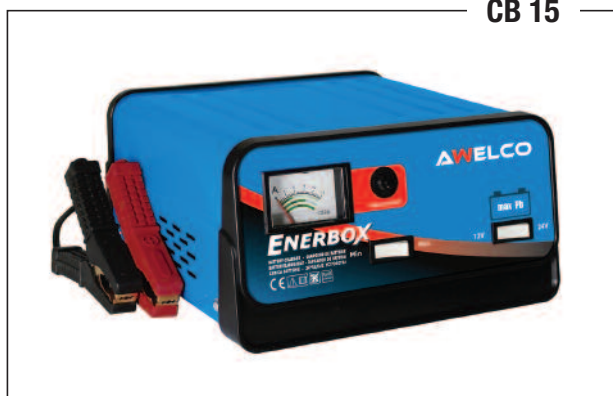

CARICABATTERIE PER Raccogliolive a batteria

CB 13 BAT

CB 13 BAT

Caricabatterie portatile e compatto - Facile da utilizzare
Consigliato per uso strettamente hobbistico
Ideale per ricaricare batterie da
12 Volt con amperaggio da 10 a 30 Ah
Caricatore per batterie al piombo.
Potenza 50 Watt
Tensione 12V - Corrente effettiva 3,1 A

CB 15 BAT

CB 15 BAT

Caricabatterie portatile pratico e maneggevole
Consigliato per uso hobbistico
Ideale per ricaricare batterie
12 Volt con amperaggio da 15 a 110 Ah
24 Volt con amperaggio da 8 a 55 Ah
Potenza 130 Watt
Tensione 12V - Corrente effettiva 10,6 A
Tensione 24V - Corrente effettiva 5,2 A

CB 15

CB 15

Caricabatterie portatile Enerbox 15
Consigliato per uso privato
Ideale per ricaricare batterie
12/24 Volt con amperaggio da 20 a 150 Ah
Potenza 190 Watt
Tensione 12V e 24 Volt - Corrente effettiva 12,2 A
Peso 4,7 kg

Raccogliolive a batteria

pZero

P ZERO

Raccogliolive a batteria
pratica, leggera, economica
Asta Telescopica
regolabile da 220 a 300 cm
Motore elettrico da 12 Volt
Batteria minimo 60 Ah
Cavo di prolunga da 15 m
Peso 2,7 kg circa
Battiti al minuto 1100 circa
Produzione 75 kg/h circa