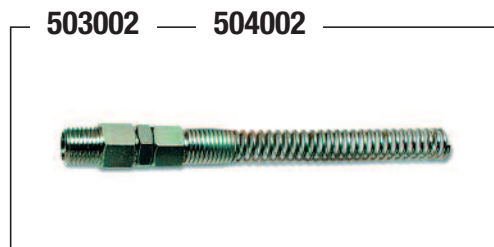

SF 610 CARV

Stesso modello con:
Barra Carving cm 25 - 10" - Catena 1/4" 60 mg

SF 610 CARV

SF 610

RACCORDI PNEUMATICI

- RC 501002** Innesto CE con molla 6x8
- RC 502002** Innesto CE con molla 8x10
- RC 503002** Raccordo girevole con molla 6x8
- RC 504002** Raccordo girevole con molla 8x10
- RC 505002** Raccordo di estremità 1/4" - 8
- RC 506002** Raccordo di estremità 1/4" - 10
- RC 507002** Raccordo intermedio automatico 8x8
- RC 508002** Raccordo intermedio automatico 10x10
- RC 500402** Rubinetto CE con molla 6x8
- RC 501402** Rubinetto CE con molla 8x10
- RC 509702** Raccordo girevole ad L M/F 1/4" chiave a brugola
- RC 503402**
Gruppo rubinetto Y - 3 pezzi - 6x8
- RC 504402**
Gruppo rubinetto Y - 3 pezzi - 8x10
- RC 503502**
Gruppo rubinetto Y innesto rapido
- RC 501102**
Innesto rapido CE 1/4"
- RC 502402**
Rubinetto universale maschio 1/4"
- RC 509102**
Innesto a resca 6x8
- RC 500202**
Innesto a resca 8x10
- RC 501502**
Rubinetto per terminale asta Piuma