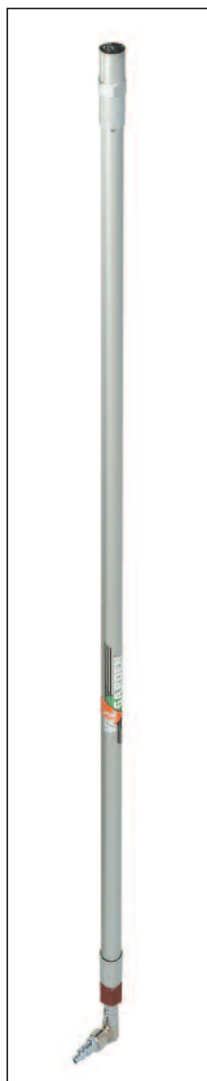

ASTE FISSE CON MANOPOLA ARIA

- **AF 150** Lunghezza asta fissa 150 cm
- **AF 200** Lunghezza asta fissa 200 cm
- **AF 250** Lunghezza asta fissa 250 cm
- **AF 300** Lunghezza asta fissa 300 cm

ASTE TELESCOPICHE CON RUBINETTO

- **AR 125** Lunghezza regolabile 80~125 cm
- **AR 225** Lunghezza regolabile 145~225 cm
- **AR 345** Lunghezza regolabile 205~345 cm

ASTE FISSE SUPERLEGGERE CON RUBINETTO

- **AS 200** Modello SLIM - Lunghezza 200 cm
- **AS 250** Modello SLIM - Lunghezza 250 cm
- **AS 300** Modello SLIM - Lunghezza 300 cm

ASTE TELESCOPICHE CON MANOPOLA ARIA

- **AT 120** Lunghezza regolabile 80~120 cm
- **AT 220** Lunghezza regolabile 145~220 cm
- **AT 340** Lunghezza regolabile 205~340 cm