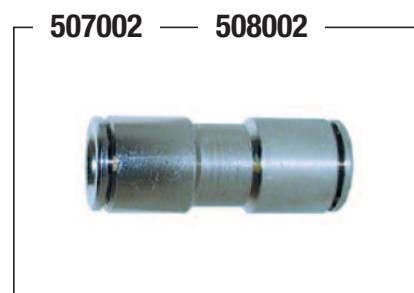

SF 610 CARV

Stesso modello con:
Barra Carving cm 25 - 10" - Catena 1/4" 60 mg

SF 610 CARV

SF 610

RACCORDI PNEUMATICI

- RC 501002** Innesto CE con molla 6x8
- RC 502002** Innesto CE con molla 8x10
- RC 503002** Raccordo girevole con molla 6x8
- RC 504002** Raccordo girevole con molla 8x10
- RC 505002** Raccordo di estremità 1/4" - 8
- RC 506002** Raccordo di estremità 1/4" - 10
- RC 507002** Raccordo intermedio automatico 8x8
- RC 508002** Raccordo intermedio automatico 10x10
- RC 500402** Rubinetto CE con molla 6x8
- RC 501402** Rubinetto CE con molla 8x10
- RC 509702** Raccordo girevole ad L M/F 1/4" chiave a brugola
- RC 503402**
Gruppo rubinetto Y - 3 pezzi - 6x8
- RC 504402**
Gruppo rubinetto Y - 3 pezzi - 8x10
- RC 503502**
Gruppo rubinetto Y innesto rapido
- RC 501102**
Innesto rapido CE 1/4"
- RC 502402**
Rubinetto universale maschio 1/4"
- RC 509102**
Innesto a resca 6x8
- RC 500202**
Innesto a resca 8x10
- RC 501502**
Rubinetto per terminale asta Piuma