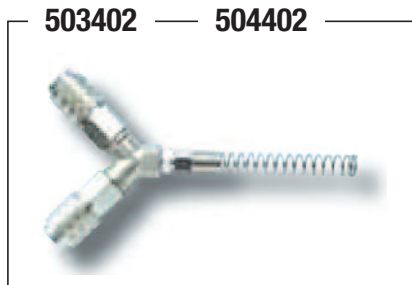

SF 610 CARV

Stesso modello con:
Barra Carving cm 25 - 10" - Catena 1/4" 60 mg

SF 610 CARV

SF 610

RACCORDI PNEUMATICI

- RC 501002** Innesto CE con molla 6x8
- RC 502002** Innesto CE con molla 8x10
- RC 503002** Raccordo girevole con molla 6x8
- RC 504002** Raccordo girevole con molla 8x10
- RC 505002** Raccordo di estremità 1/4" - 8
- RC 506002** Raccordo di estremità 1/4" - 10
- RC 507002** Raccordo intermedio automatico 8x8
- RC 508002** Raccordo intermedio automatico 10x10
- RC 500402** Rubinetto CE con molla 6x8
- RC 501402** Rubinetto CE con molla 8x10
- RC 509702** Raccordo girevole ad L M/F 1/4" chiave a brugola
- RC 503402**
Gruppo rubinetto Y - 3 pezzi - 6x8
- RC 504402**
Gruppo rubinetto Y - 3 pezzi - 8x10
- RC 503502**
Gruppo rubinetto Y innesto rapido
- RC 501102**
Innesto rapido CE 1/4"
- RC 502402**
Rubinetto universale maschio 1/4"
- RC 509102**
Innesto a resca 6x8
- RC 500202**
Innesto a resca 8x10
- RC 501502**
Rubinetto per terminale asta Piuma

RACCOGLI ASPARAGI ...

AS 60

Forbice Speciale consigliata per la raccolta di Frutta, Asparagi e Ortica

Asta fissa in alluminio lunghezza cm 60

Impugnatura confort scorrevole e regolabile

Rotazione fino a 250° per agevolare il taglio