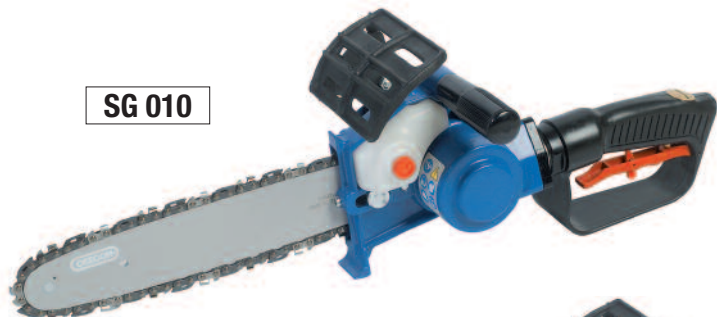

POTATURA PNEUMATICA

SG 010