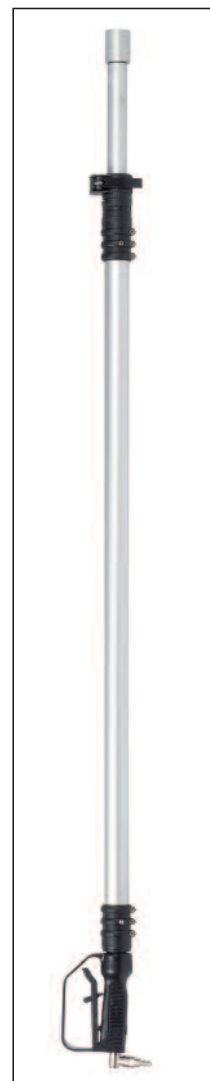

ASTE FISSE CON MANOPOLA ARIA

- **AF 150** Lunghezza asta fissa 150 cm
- **AF 200** Lunghezza asta fissa 200 cm
- **AF 250** Lunghezza asta fissa 250 cm
- **AF 300** Lunghezza asta fissa 300 cm

ASTE TELESCOPICHE CON RUBINETTO

- **AR 125** Lunghezza regolabile 80~125 cm
- **AR 225** Lunghezza regolabile 145~225 cm
- **AR 345** Lunghezza regolabile 205~345 cm

ASTE FISSE SUPERLEGGERE CON RUBINETTO

- **AS 200** Modello SLIM - Lunghezza 200 cm
- **AS 250** Modello SLIM - Lunghezza 250 cm
- **AS 300** Modello SLIM - Lunghezza 300 cm

ASTE TELESCOPICHE CON MANOPOLA ARIA

- **AT 120** Lunghezza regolabile 80~120 cm
- **AT 220** Lunghezza regolabile 145~220 cm
- **AT 340** Lunghezza regolabile 205~340 cm