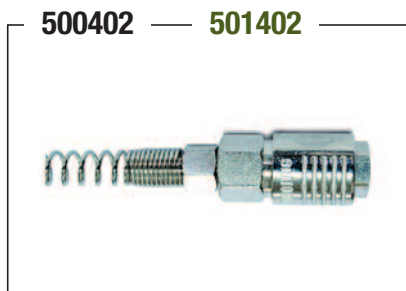

SF 610 CARV

Stesso modello con:
Barra Carving cm 25 - 10" - Catena 1/4" 60 mg

SF 610 CARV

SF 610

RACCORDI PNEUMATICI

- RC 501002** Innesto CE con molla 6x8
- RC 502002** Innesto CE con molla 8x10
- RC 503002** Raccordo girevole con molla 6x8
- RC 504002** Raccordo girevole con molla 8x10
- RC 505002** Raccordo di estremità 1/4" - 8
- RC 506002** Raccordo di estremità 1/4" - 10
- RC 507002** Raccordo intermedio automatico 8x8
- RC 508002** Raccordo intermedio automatico 10x10
- RC 500402** Rubinetto CE con molla 6x8
- RC 501402** Rubinetto CE con molla 8x10
- RC 509702** Raccordo girevole ad L M/F 1/4" chiave a brugola
- RC 503402**
Gruppo rubinetto Y - 3 pezzi - 6x8
- RC 504402**
Gruppo rubinetto Y - 3 pezzi - 8x10
- RC 503502**
Gruppo rubinetto Y innesto rapido
- RC 501102**
Innesto rapido CE 1/4"
- RC 502402**
Rubinetto universale maschio 1/4"
- RC 509102**
Innesto a resca 6x8
- RC 500202**
Innesto a resca 8x10
- RC 501502**
Rubinetto per terminale asta Piuma