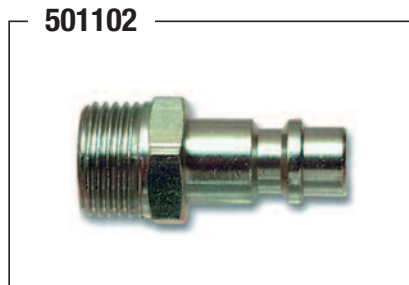

SF 610 CARV

Stesso modello con:
Barra Carving cm 25 - 10" - Catena 1/4" 60 mg

SF 610 CARV

SF 610

RACCORDI PNEUMATICI

- RC 501002** Innesto CE con molla 6x8
- RC 502002** Innesto CE con molla 8x10
- RC 503002** Raccordo girevole con molla 6x8
- RC 504002** Raccordo girevole con molla 8x10
- RC 505002** Raccordo di estremità 1/4" - 8
- RC 506002** Raccordo di estremità 1/4" - 10
- RC 507002** Raccordo intermedio automatico 8x8
- RC 508002** Raccordo intermedio automatico 10x10
- RC 500402** Rubinetto CE con molla 6x8
- RC 501402** Rubinetto CE con molla 8x10
- RC 509702** Raccordo girevole ad L M/F 1/4" chiave a brugola
- RC 503402**
Gruppo rubinetto Y - 3 pezzi - 6x8
- RC 504402**
Gruppo rubinetto Y - 3 pezzi - 8x10
- RC 503502**
Gruppo rubinetto Y innesto rapido
- RC 501102**
Innesto rapido CE 1/4"
- RC 502402**
Rubinetto universale maschio 1/4"
- RC 509102**
Innesto a resca 6x8
- RC 500202**
Innesto a resca 8x10
- RC 501502**
Rubinetto per terminale asta Piuma