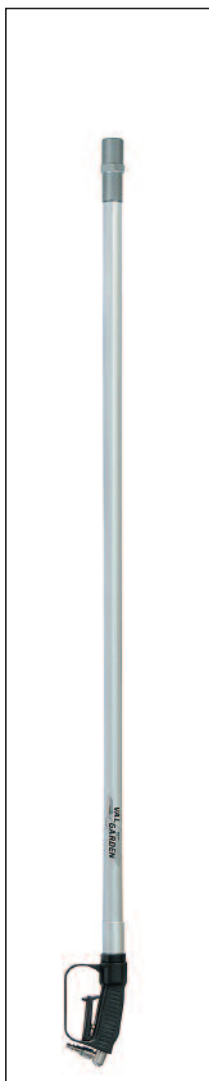

ASTE FISSE CON MANOPOLA ARIA

- **AF 150** Lunghezza asta fissa 150 cm
- **AF 200** Lunghezza asta fissa 200 cm
- **AF 250** Lunghezza asta fissa 250 cm
- **AF 300** Lunghezza asta fissa 300 cm

ASTE TELESCOPICHE CON RUBINETTO

- **AR 125** Lunghezza regolabile 80~125 cm
- **AR 225** Lunghezza regolabile 145~225 cm
- **AR 345** Lunghezza regolabile 205~345 cm

ASTE FISSE SUPERLEGGERE CON RUBINETTO

- **AS 200** Modello SLIM - Lunghezza 200 cm
- **AS 250** Modello SLIM - Lunghezza 250 cm
- **AS 300** Modello SLIM - Lunghezza 300 cm

ASTE TELESCOPICHE CON MANOPOLA ARIA

- **AT 120** Lunghezza regolabile 80~120 cm
- **AT 220** Lunghezza regolabile 145~220 cm
- **AT 340** Lunghezza regolabile 205~340 cm