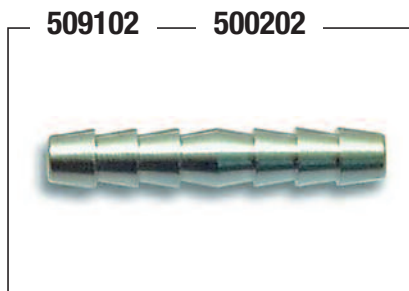

SF 610 CARV

Stesso modello con:
Barra Carving cm 25 - 10" - Catena 1/4" 60 mg

SF 610 CARV

SF 610

RACCORDI PNEUMATICI

- RC 501002** Innesto CE con molla 6x8
- RC 502002** Innesto CE con molla 8x10
- RC 503002** Raccordo girevole con molla 6x8
- RC 504002** Raccordo girevole con molla 8x10
- RC 505002** Raccordo di estremità 1/4" - 8
- RC 506002** Raccordo di estremità 1/4" - 10
- RC 507002** Raccordo intermedio automatico 8x8
- RC 508002** Raccordo intermedio automatico 10x10
- RC 500402** Rubinetto CE con molla 6x8
- RC 501402** Rubinetto CE con molla 8x10
- RC 509702** Raccordo girevole ad L M/F 1/4" chiave a brugola
- RC 503402**
Gruppo rubinetto Y - 3 pezzi - 6x8
- RC 504402**
Gruppo rubinetto Y - 3 pezzi - 8x10
- RC 503502**
Gruppo rubinetto Y innesto rapido
- RC 501102**
Innesto rapido CE 1/4"
- RC 502402**
Rubinetto universale maschio 1/4"
- RC 509102**
Innesto a resca 6x8
- RC 500202**
Innesto a resca 8x10
- RC 501502**
Rubinetto per terminale asta Piuma

RACCOGLI ASPARAGI ...

AS 60

Forbice Speciale consigliata per la raccolta di Frutta, Asparagi e Ortica

Asta fissa in alluminio lunghezza cm 60

Impugnatura confort scorrevole e regolabile

Rotazione fino a 250° per agevolare il taglio