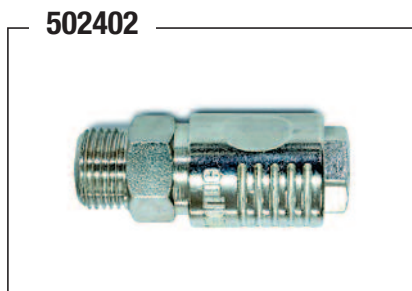

SF 610 CARV

Stesso modello con:
Barra Carving cm 25 - 10" - Catena 1/4" 60 mg

SF 610 CARV

SF 610

RACCORDI PNEUMATICI

- RC 501002** Innesto CE con molla 6x8
- RC 502002** Innesto CE con molla 8x10
- RC 503002** Raccordo girevole con molla 6x8
- RC 504002** Raccordo girevole con molla 8x10
- RC 505002** Raccordo di estremità 1/4" - 8
- RC 506002** Raccordo di estremità 1/4" - 10
- RC 507002** Raccordo intermedio automatico 8x8
- RC 508002** Raccordo intermedio automatico 10x10
- RC 500402** Rubinetto CE con molla 6x8
- RC 501402** Rubinetto CE con molla 8x10
- RC 509702** Raccordo girevole ad L M/F 1/4" chiave a brugola
- RC 503402**
Gruppo rubinetto Y - 3 pezzi - 6x8
- RC 504402**
Gruppo rubinetto Y - 3 pezzi - 8x10
- RC 503502**
Gruppo rubinetto Y innesto rapido
- RC 501102**
Innesto rapido CE 1/4"
- RC 502402**
Rubinetto universale maschio 1/4"
- RC 509102**
Innesto a resca 6x8
- RC 500202**
Innesto a resca 8x10
- RC 501502**
Rubinetto per terminale asta Piuma