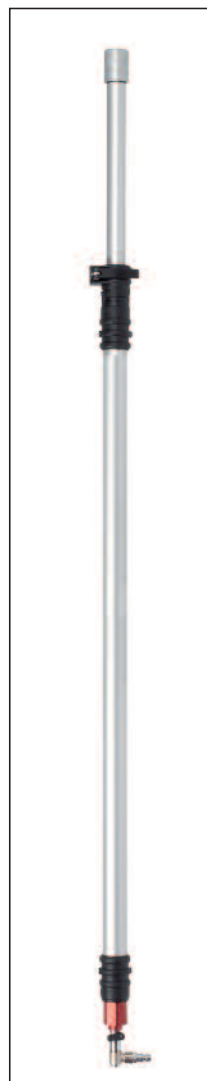

ASTE FISSE CON MANOPOLA ARIA

- **AF 150** Lunghezza asta fissa 150 cm
- **AF 200** Lunghezza asta fissa 200 cm
- **AF 250** Lunghezza asta fissa 250 cm
- **AF 300** Lunghezza asta fissa 300 cm

ASTE TELESCOPICHE CON RUBINETTO

- **AR 125** Lunghezza regolabile 80~125 cm
- **AR 225** Lunghezza regolabile 145~225 cm
- **AR 345** Lunghezza regolabile 205~345 cm

ASTE FISSE SUPERLEGGERE CON RUBINETTO

- **AS 200** Modello SLIM - Lunghezza 200 cm
- **AS 250** Modello SLIM - Lunghezza 250 cm
- **AS 300** Modello SLIM - Lunghezza 300 cm

ASTE TELESCOPICHE CON MANOPOLA ARIA

- **AT 120** Lunghezza regolabile 80~120 cm
- **AT 220** Lunghezza regolabile 145~220 cm
- **AT 340** Lunghezza regolabile 205~340 cm