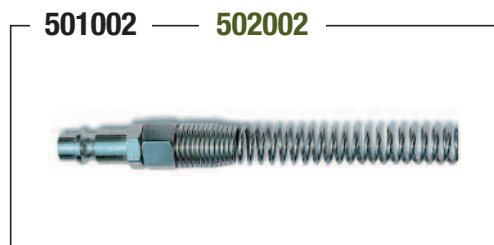

SF 610 CARV

Stesso modello con:
Barra Carving cm 25 - 10" - Catena 1/4" 60 mg

SF 610 CARV

SF 610

RACCORDI PNEUMATICI

- RC 501002** Innesto CE con molla 6x8
- RC 502002** Innesto CE con molla 8x10
- RC 503002** Raccordo girevole con molla 6x8
- RC 504002** Raccordo girevole con molla 8x10
- RC 505002** Raccordo di estremità 1/4" - 8
- RC 506002** Raccordo di estremità 1/4" - 10
- RC 507002** Raccordo intermedio automatico 8x8
- RC 508002** Raccordo intermedio automatico 10x10
- RC 500402** Rubinetto CE con molla 6x8
- RC 501402** Rubinetto CE con molla 8x10
- RC 509702** Raccordo girevole ad L M/F 1/4" chiave a brugola
- RC 503402**
Gruppo rubinetto Y - 3 pezzi - 6x8
- RC 504402**
Gruppo rubinetto Y - 3 pezzi - 8x10
- RC 503502**
Gruppo rubinetto Y innesto rapido
- RC 501102**
Innesto rapido CE 1/4"
- RC 502402**
Rubinetto universale maschio 1/4"
- RC 509102**
Innesto a resca 6x8
- RC 500202**
Innesto a resca 8x10
- RC 501502**
Rubinetto per terminale asta Piuma